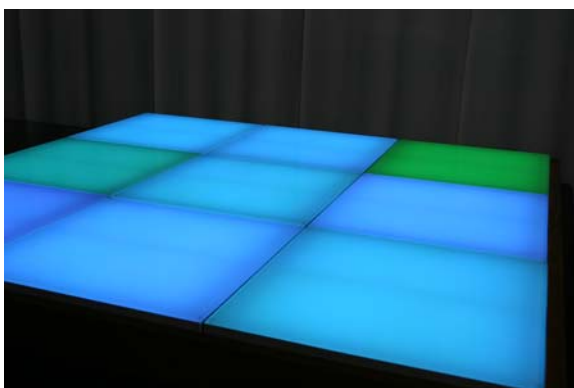

QUESTA PARETE VERTICALE E' PROGETTATA PER CAMBIARE COLORE IN MODO UNIFORME E PROGRAMMATO DALL'UTENTE. PUO' ESSERE DI VETRO O PLASTICO E UTILIZZA LED RGB AD ALTA POTENZA E BASSO CONSUMO. L'EFFETTO E' STRAORDINARIO.

LighTech ha messo insieme le giuste tecnologie per creare pareti dalle tonalità mutevoli, piastrelle per creare pavimenti e superfici illuminate, cieli stellati di ogni forma e dimensione.

Queste tecnologie si chiamano LED RGB, fibre ottiche... abbinare a quei materiali dove la trasparenza crea il giusto filtro per dare movimento e volume agli effetti cercati.

IL CIELO STELLATO E' REALIZZATO IN FIBRA OTTICA SINTETICA, DI DIAMETRI VARIABILI, A LUCE BIANCA OPPURE A COLORI VARIABILI. PER PICCOLE SUPERFICI SI POTRANNO UTILIZZARE ILLUMINATORI A LED RGB, ALTRIMENTI ILLUMINATORI A IODURI