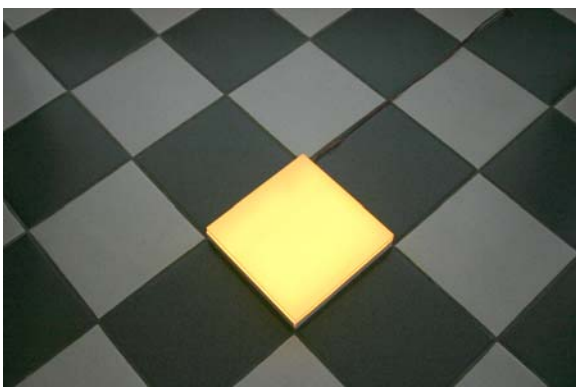

Piastrelle da pavimento o da arredo verticale.
Led RGB. Luce uniforme

Pannello retroilluminato con led
a iniezione laterale

**PANNELLI ORIZZONTALI
PARETI VERTICALI
MATTONELLE
PIASTRELLE
LINEE DI LUCE**

Negli arredi di:

Centri fitness, Palestre
Beauty Farm, Centri Wellness
Terme, Hotel
Bar, Discoteche

Per segnalare percorsi in:

Cinema
Musei
Parcheggi
Spazi urbani
Magazzini

E tante altre applicazioni...

Linee di luce per la segnalazione di percorsi e linee d'arresto

Parete verticale a moduli componibili cm. (1000x2000). Led RGB

Linea di luce a led per arredamento d'interni

Piastrella IP68 per interno ed esterno

Per informazioni:

Giorgio Ugo

Tel. 0290962567

e-mail: giorgio.ugo@lightech-fo.it