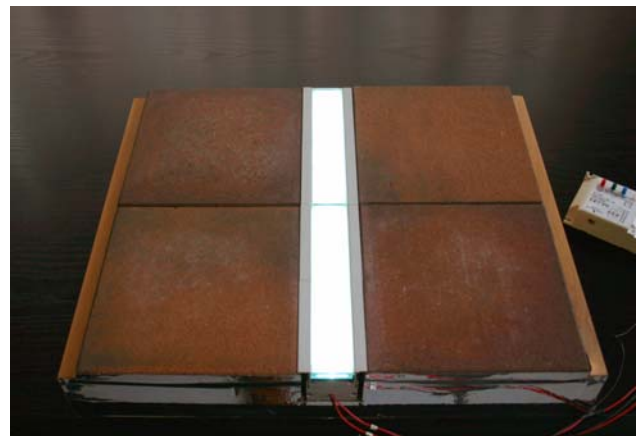

Linee di luce per la segnalazione di percorsi e linee d'arresto