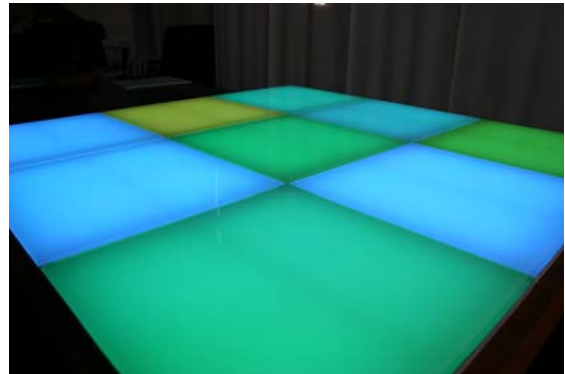

Piastrelle da pavimento o da arredo verticale.
Led RGB. Luce uniforme

Pannello retroilluminato con led
a iniezione laterale

**PANNELLI ORIZZONTALI
PARETI VERTICALI
MATTONELLE
PIASTRELLE
LINEE DI LUCE**

Negli arredi di:

Parete verticale a moduli componibili cm. (1000x2000). Led RGB

Linea di luce a led per arredamento d'interni

Piastrella IP68 per interno ed esterno

Per informazioni:

Giorgio Ugo

Tel. 0290962567

e-mail: giorgio.ugo@lightech-fo.it